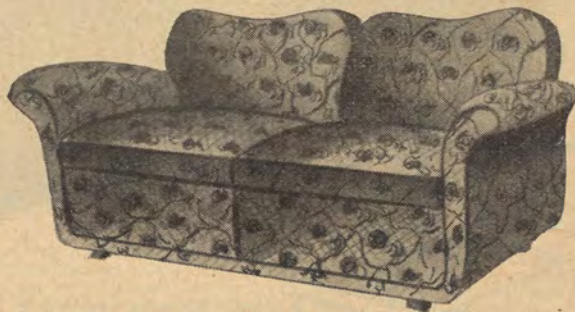

- ☆ *Ny omtyckt modell*
- ☆ *Stålrörskonstruktion*
- ☆ *Ändå fördelaktig i pris*